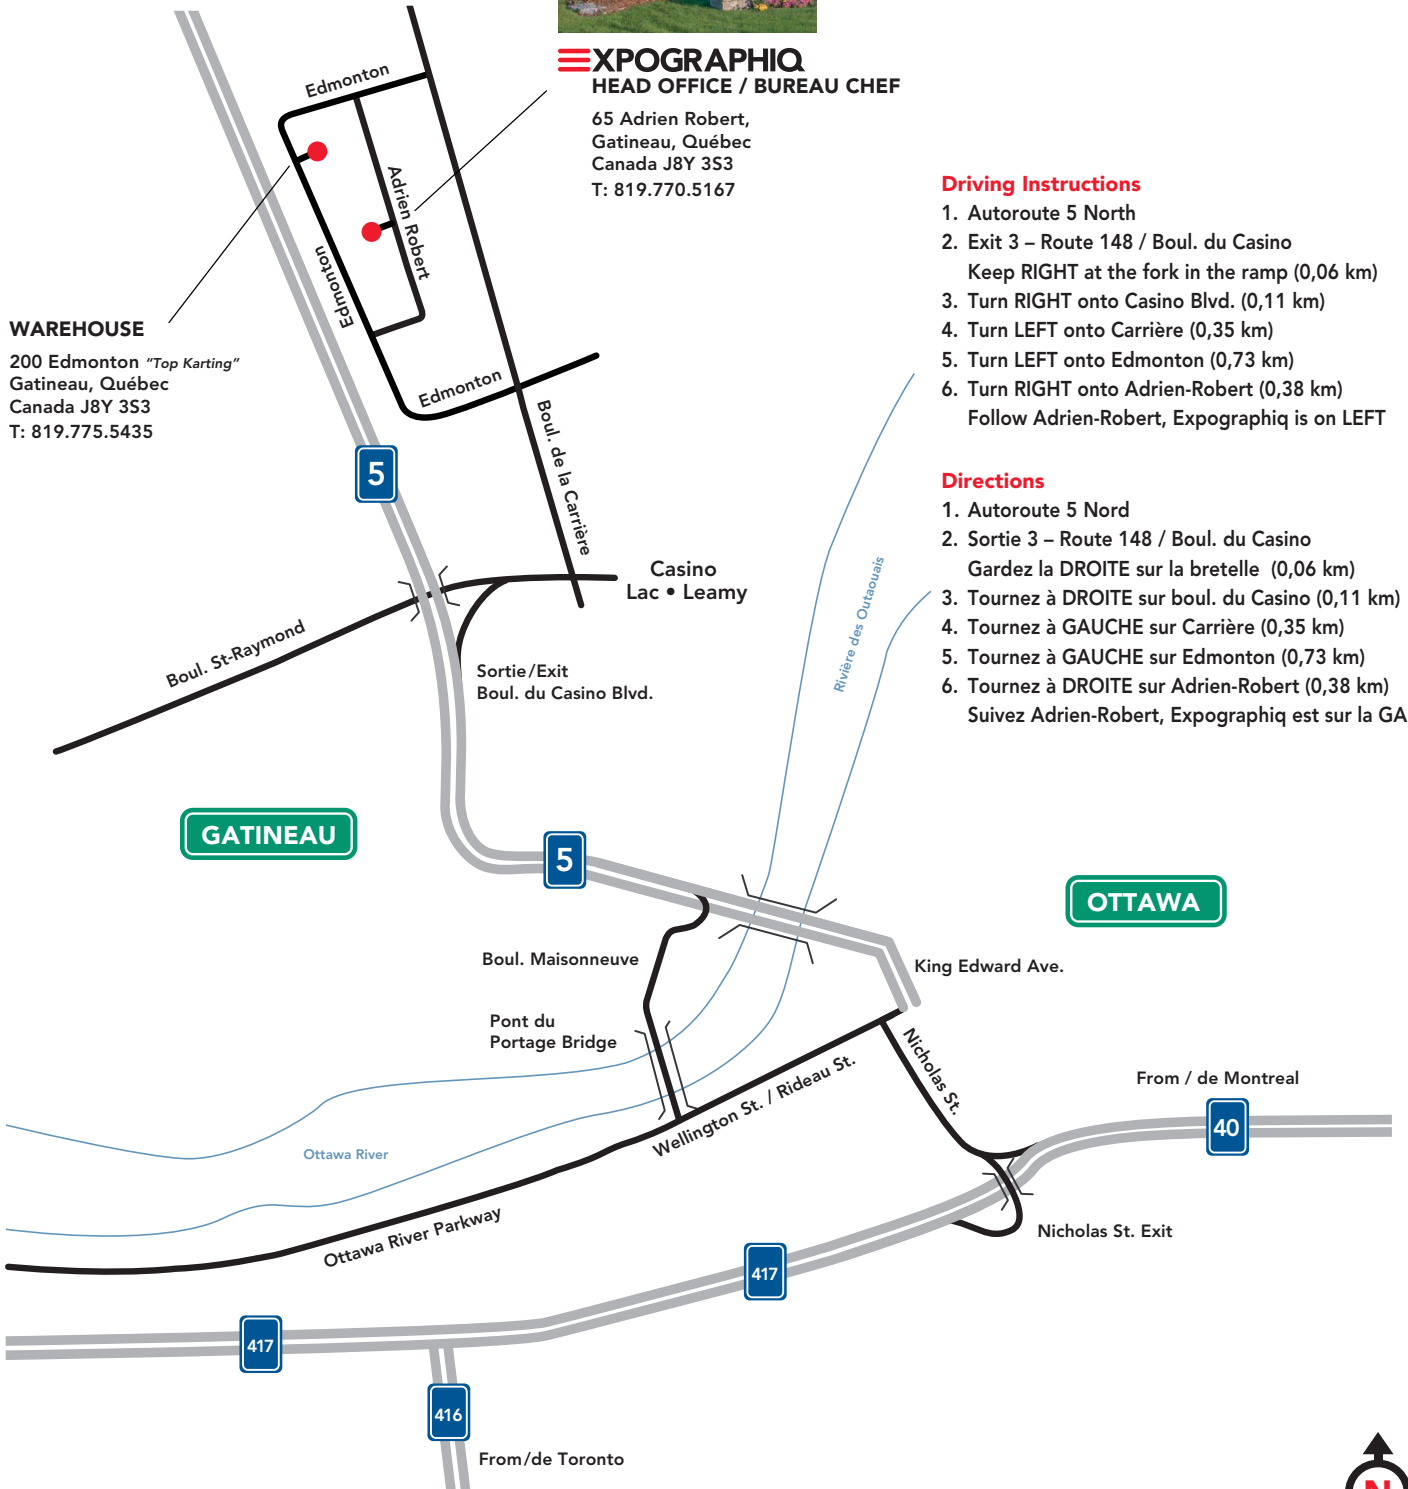

XPOGRAPHIQ HEAD OFFICE / BUREAU CHEF

65 Adrien Robert,
Gatineau, Québec
Canada J8Y 3S3
T: 819.770.5167

WAREHOUSE

200 Edmonton "Top Karting"
Gatineau, Québec
Canada J8Y 3S3
T: 819.775.5435

Driving Instructions

1. Autoroute 5 North
2. Exit 3 – Route 148 / Boul. du Casino
Keep RIGHT at the fork in the ramp (0,06 km)
3. Turn RIGHT onto Casino Blvd. (0,11 km)
4. Turn LEFT onto Carrière (0,35 km)
5. Turn LEFT onto Edmonton (0,73 km)
6. Turn RIGHT onto Adrien-Robert (0,38 km)
Follow Adrien-Robert, Expographiq is on LEFT

Directions

1. Autoroute 5 Nord
2. Sortie 3 – Route 148 / Boul. du Casino
Gardez la DROITE sur la bretelle (0,06 km)
3. Tournez à DROITE sur boul. du Casino (0,11 km)
4. Tournez à GAUCHE sur Carrière (0,35 km)
5. Tournez à GAUCHE sur Edmonton (0,73 km)
6. Tournez à DROITE sur Adrien-Robert (0,38 km)
Suivez Adrien-Robert, Expographiq est sur la GAUCHE